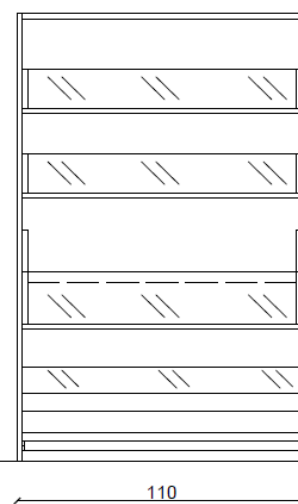

VISTA FRONTE