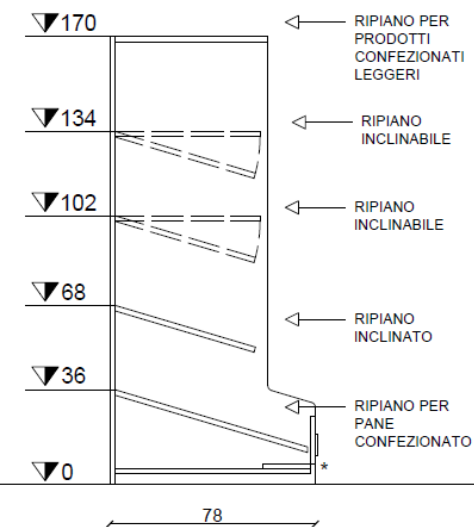

Linea Self-Pan - Pane Confezionato 4 livelli

Mod. EXPO-4LEVEL

SCHEMA TECNICA ELEMENTO PANE

Cod. EXPO-4-001 DIMENSIONI L110 X P78 X H170

ELEMENTO ESPOSITIVO PRODOTTI CONFEZIONATI-
STRUTTURA IN NOBILITATO PRESTIGE – CON MENSOLE
DI DIVERSA PROFONDITA'/CAPIENZA A VASCA OPPURE
A RIPIANO – CON FRONTALE IN PLEXI CRISTALLINO –
RECLINABILI E REGOLABILI IN ALTEZZA – BARRA
PORTA PREZZO – BUMBER ANTIURTO DI SERIE

POSSIBILITA' DI AVERLO ILLUMINATO

POSSIBILITA' DI FINITURE E
MATERIALE A VS RICHIESTA

DICHIARAZIONE CONFORMITA'
MATERIALI CERTIFICATI AD USO ALIMENTARE

SEZIONE

* CASSETTI RACCOGLI BRICIOLE

CODONI srl

Oggetto: espositore pane

Scala: 1:15

Data: 11/10/2016

Committente:

Via Comonte, 17 TEL. 035 295031
cap: 24068 FAX: 035 302783
Seriate (BG) Italy E-mail: codoni@codoni.it

PLEXI GLASS CRISTALLINO .

STRUTTURA: LEGNO NOBILITATO

BATTICARELLO: INOX O BUMBER

OPZIONALE LED 2700° K –BASSO C.

PASSI DISPONIBILI 110 (S) 133 (L) O
SU MISURA

FINITURE E DIMENSIONI POSSONO ESSERE **PERSONALIZZATE** GRAZIE ALLA GAMMA DI
NOBILITATI E ALLE VOSTRE ESIGENZE **DI FORMAT E DESIGN**